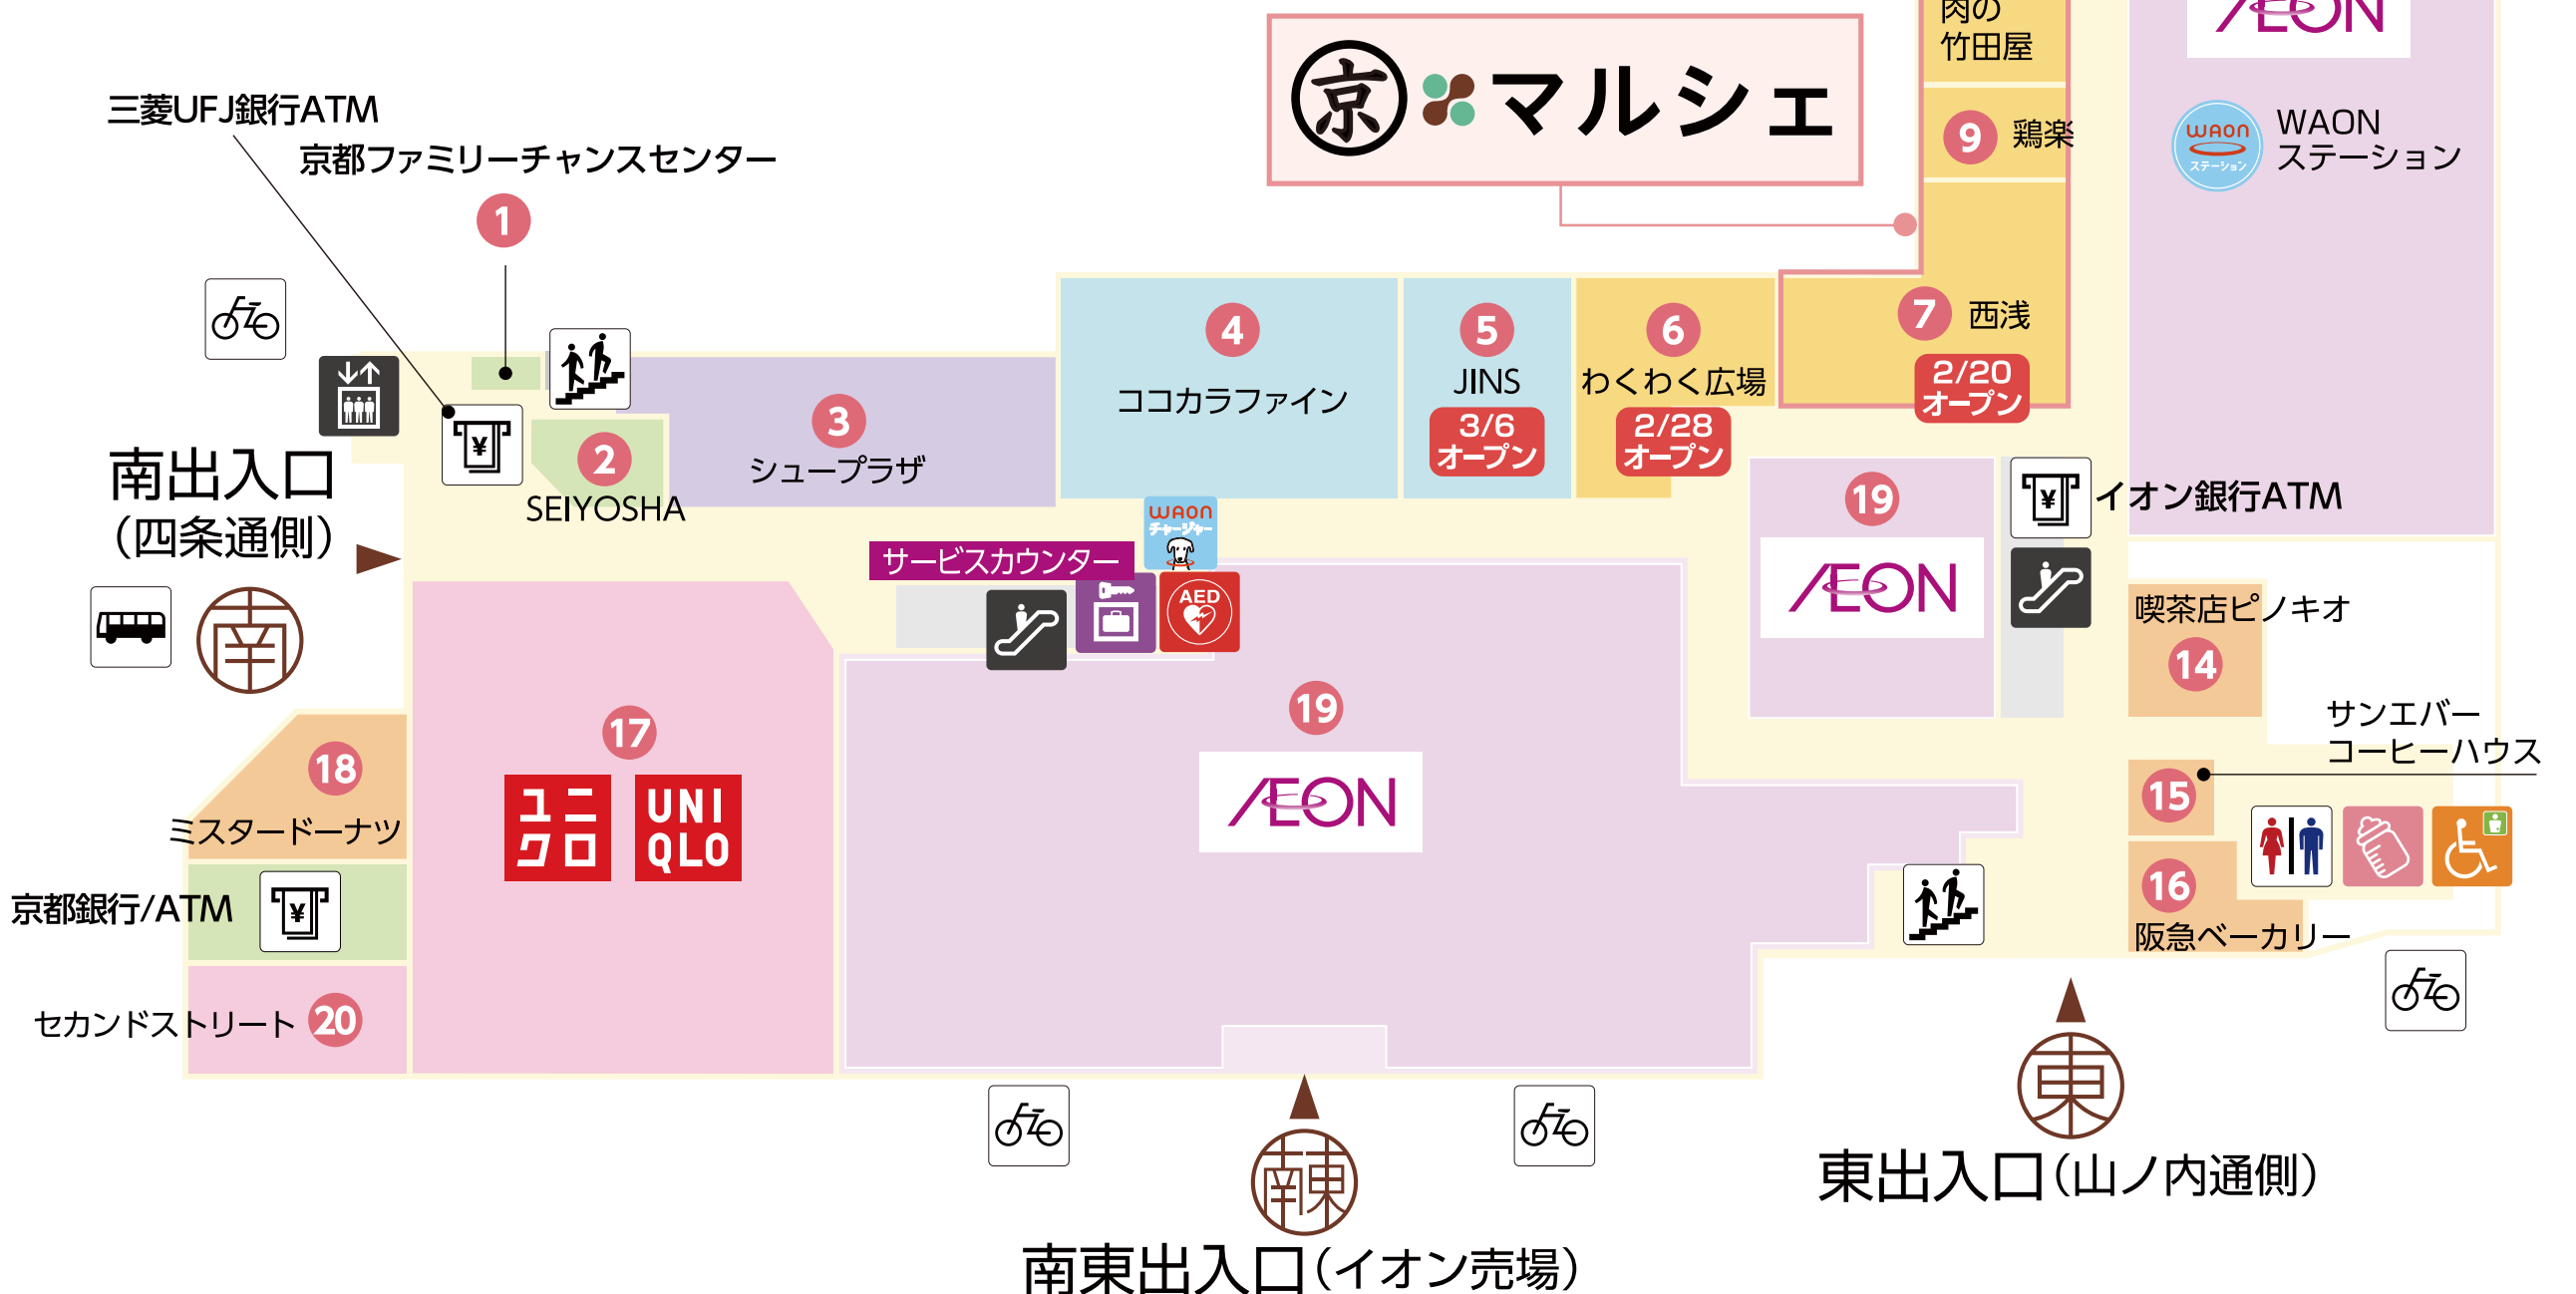

1F

ベビー休憩室
1階東側に設置。
※1階東側ベビー休憩室のみ給湯器がございます。

車椅子対応トイレ
1階東側・2階南側・3階南側に設置。
※1階東側のみ、オストメイト対応です。

日用品 衣料 家電・雑貨 飲食店 食料品店 (京マルシェ) サービス

- トイレ
- 多目的トイレ
- 車椅子対応トイレ
- ベビー休憩室
- 公衆電話
- エレベーター
- エスカレーター
- 階段
- バスのりば
- AED
- WAONステーション
- WAONチャージャー
- 証明写真機
- 喫煙室
- ロッカー (冷蔵・一般)
- 駐車場
- 駐輪場
- ATM
- 郵便ポスト

- 1 宝くじ 京都ファミリーチャンスセンター (075) 253-5277 (受付時間 [平日] 9:00~17:00)
- 2 クリーニング SEIYOSHA (075) 322-0077
- 3 靴 シュープラザ (075) 321-5745
- 4 ドラッグストア ココカラファイン (075) 325-4104
- 5 メガネ JINS **NEW** (075) 314-1666
- 6 食物販 わくわく広場 **NEW** (070) 7662-0285

2F

立体駐車場 P
2階スロープ
ご利用可能時間
あさ 10時～ 9時

日用品 衣料 家電・雑貨 飲食店 食料品店(京マルシェ) サービス

- トイレ 多目的トイレ 車椅子対応トイレ ベビー休憩室 エレベーター
- エスカレーター 階段 バスのりば AED WAONステーション WAONチャージャー
- 証明写真機 喫煙室 ロッカー(冷蔵・一般) 駐車場 駐輪場 ATM 郵便ポスト

3 洋服のお直し、靴・鞆修理
マジックミシン・リアット!
マジックミシン (075) 321-6650
リアット! (075) 311-3901

3F

立体駐車場 P
3階4階連絡通路
ご利用可能時間
あさ 9時～ よる 10時

日用品 衣料 家電・雑貨 飲食店 食料品店 (京マルシェ) サービス

- トイレ
- 多目的トイレ
- 車椅子対応トイレ
- ベビー休憩室
- エレベーター
- エスカレーター
- 階段
- バスのりば
- AED
- WAON ステーション
- WAON チャージャー
- 証明写真機
- 喫煙室
- ロッカー (冷蔵・一般)
- 駐車場
- 駐輪場
- ATM
- 郵便ポスト