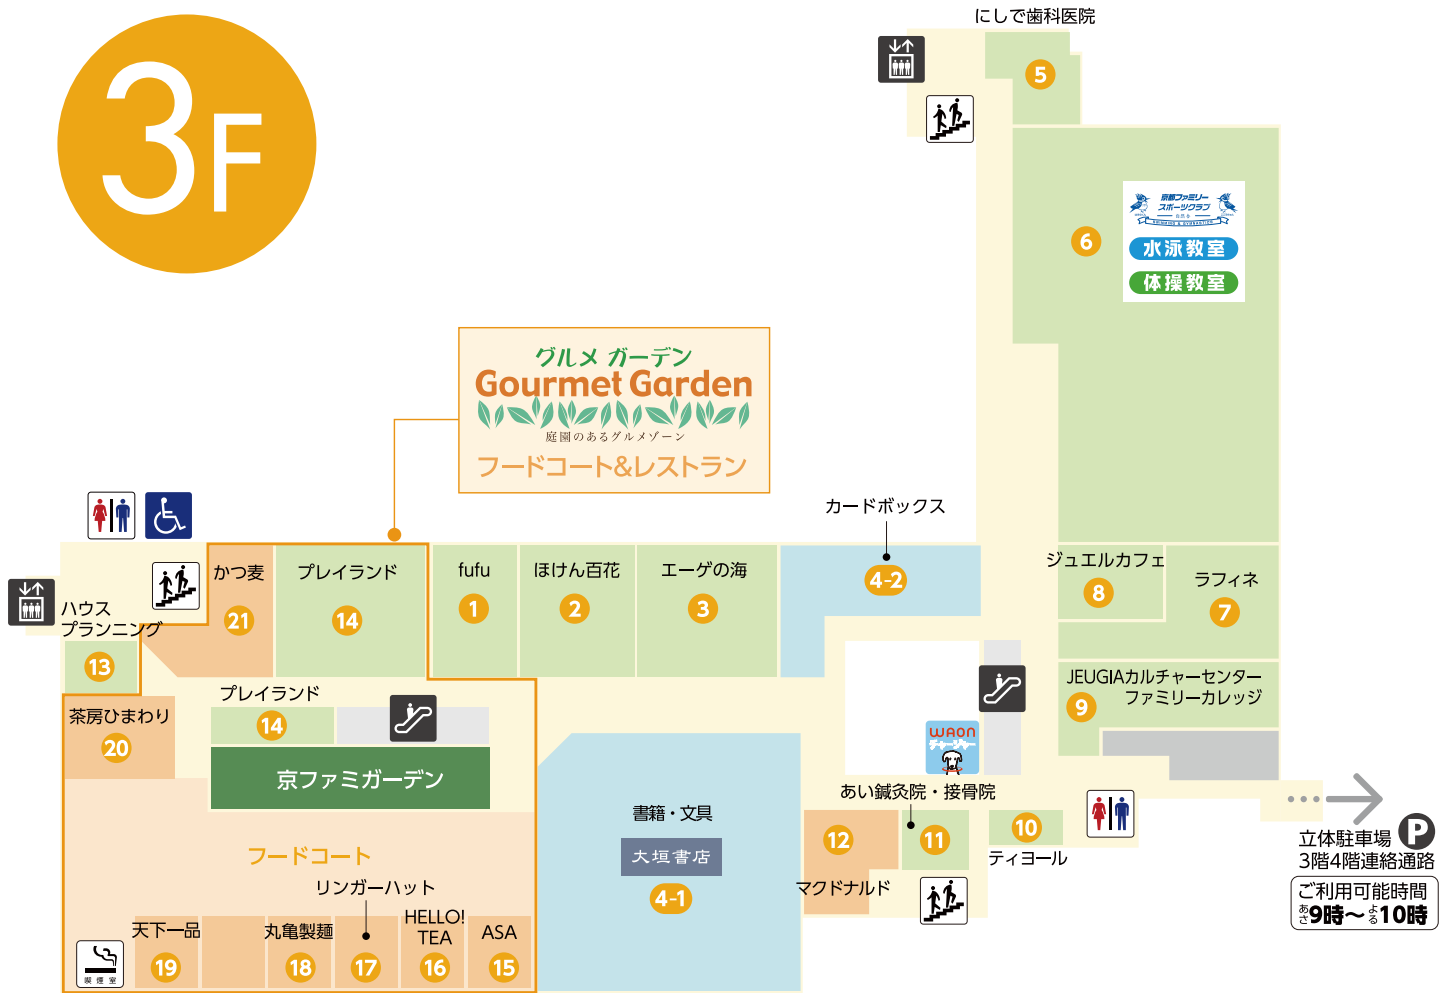

2F

立体駐車場 P
2階スロープ
ご利用可能時間
あさ10時～よる9時

日用品 衣料 家電・雑貨 飲食店 食料品店(京マルシェ) サービス

- トイレ
- 多目的トイレ
- 車椅子対応トイレ
- ベビー休憩室
- エレベーター
- エスカレーター
- 階段
- バスのりば
- AED
- WAON ステーション
- WAON チャージャー
- 証明写真機
- 喫煙室
- ロッカー (冷蔵・一般)
- 駐車場
- 駐輪場
- ATM
- 郵便ポスト

3F

日用品 衣料 家電・雑貨 飲食店 食料品店 (京マルシェ) サービス

- トイレ
- 多目的トイレ
- 車椅子対応トイレ
- ベビー休憩室
- エレベーター
- エスカレーター
- 階段
- バスのりば
- AED
- WAON ステーション
- WAON チャージャー
- 証明写真機
- 喫煙室
- ロッカー (冷蔵・一般)
- 駐車場
- 駐輪場
- ATM
- 郵便ポスト

- 1 ヘアカラー専門店 fufu (075) 754-6225
- 2 保険 ほけん百花 ☎0120-561-858
- 3 理容・美容 エーゲの海 理容 (075) 321-5740 美容 (075) 321-5743
- 4-1 書籍・文具 大垣書店 (075) 326-6660
- 4-2 トレーディングカード カードボックス (075) 950-9056
- 5 矯正歯科・歯科 にしで歯科医院 (075) 321-0005
- 6 スポーツクラブ 京都ファミリースポーツクラブ (075) 323-2660
- 7 リラクゼーションスペース ラフィネ (075) 314-1680

立体駐車場 P
3階4階連絡通路
ご利用可能時間
あさ 9時～よる 10時