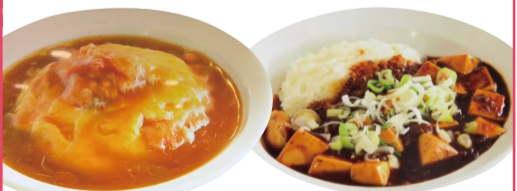

ここのうどんは、生きている。
丸亀製麺
丸亀製麺 [3F/讃岐釜揚げうどん]

人気の丼メニューを、期間限定の
お得な価格でご紹介!

天津丼
当店平常価格
770円(税込)の品
本体価格 **560円**
税込616円

麻婆丼
当店平常価格
850円(税込)の品
本体価格 **618円**
税込680円