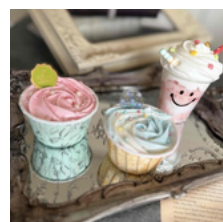

バスボム

シュワシュワ発砲するバスボムを作ろう

日時 7月31日 金 15:30~

費用 受講料: 1,760円 (税込)

材料費: 2,200円 (税込)

対象 小学生~

※年長児は、保護者同伴の場合のみご参加可能です。

楽しいボム